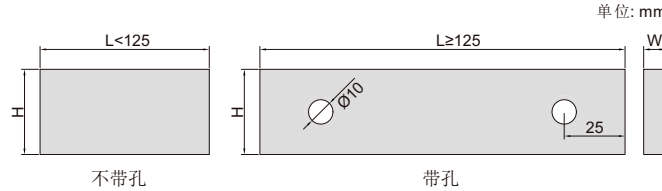

单支钢量块

定制量块
可定制0.5~1000mm以内的任意长度, 如72.672mm

注意: 0级/2等量块的
平面度不符合国标

- 符合JJG量块国家计量检定规程
- 0级/2等量块研合性稍差
- 可提供0级/2等, 1级/3等和2级/4等量块
- 材质: 合金钢
- 以下规格带孔: 125, 150, 175, 200, 250, 300, 400, 500, 600, 700, 800, 900, 1000mm
- 带生产厂检验证书
- 0级/2等量块的平面度不符合国标

型号说明:

4101-X□□□□□

- A代表0级/2等
- B代表1级/3等
- C代表2级/4等

量块尺寸:

| 长度(L) | W | H |
|----------------|-----|------|
| 0.5 ≤ L ≤ 10mm | 9mm | 30mm |
| L > 10mm | 9mm | 35mm |

型号举例:

| 长度(L) | 级/等 | 型号 |
|--------|-----|------------|
| 0.5mm | 0/2 | 4101-AD5 |
| 1mm | 1/3 | 4101-B1 |
| 10.5mm | 2/4 | 4101-C10D5 |

| 长度(L) | 型号 |
|---------|-------------|
| 20.2mm | 4101-X20D2 |
| 20.5mm | 4101-X20D5 |
| 21mm | 4101-X21 |
| 21.5mm | 4101-X21D5 |
| 22mm | 4101-X22 |
| 22.5mm | 4101-X22D5 |
| 22.8mm | 4101-X22D8 |
| 23mm | 4101-X23 |
| 23.5mm | 4101-X23D5 |
| 24mm | 4101-X24 |
| 24.5mm | 4101-X24D5 |
| 25mm | 4101-X25 |
| 30mm | 4101-X30 |
| 35mm | 4101-X35 |
| 40mm | 4101-X40 |
| 41.3mm | 4101-X41D3 |
| 45mm | 4101-X45 |
| 50mm | 4101-X50 |
| 60mm | 4101-X60 |
| 70mm | 4101-X70 |
| 75mm | 4101-X75 |
| 80mm | 4101-X80 |
| 90mm | 4101-X90 |
| 100mm | 4101-X100 |
| 125mm | 4101-X125 |
| 131.4mm | 4101-X131D4 |
| 150mm | 4101-X150 |
| 175mm | 4101-X175 |
| 200mm | 4101-X200 |
| 250mm | 4101-X250 |
| 300mm | 4101-X300 |
| 400mm | 4101-X400 |
| 500mm | 4101-X500 |
| 600mm | 4101-X600 |
| 700mm | 4101-X700 |
| 750mm | 4101-X750 |
| 800mm | 4101-X800 |
| 900mm | 4101-X900 |
| 1000mm | 4101-X1000 |